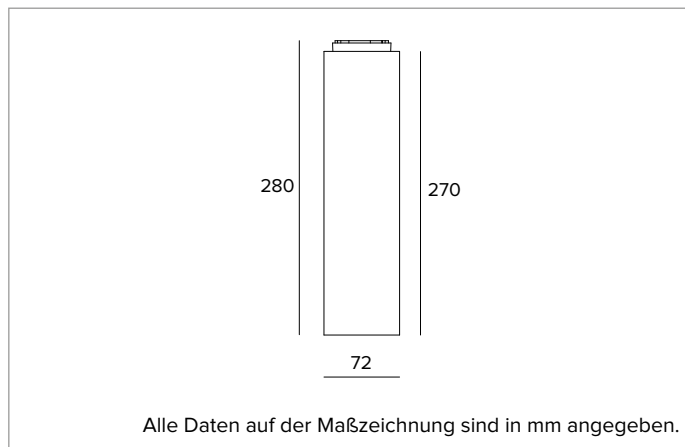

1T9756EL | LABEL 7 - Deckenleuchte

Deckenleuchte für LED-Leuchtmittel mit direkter Lichtemission mit Netzspannung

		3000K	H(m)	D(m)	Emax(lx)
		Ra90		16°	
		Fixture Power	12W	1	0.28
		Source Flux	1451lm	2	0.56
		Fixture Flux	965lm	3	0.84
		Efficacy	83lm/W	4	1.11
TS1868	Imax=5289cd/klm	Imax	7674cd	5	1.39

Ähnliche Farbtemperatur: 3000K

Lebensdauer (L80/B10): >50000h tq +25°C

BELEUCHUNGSTECHNISCHE MERKMALE

Version SP - Präzisionsoptik aus metallbeschichtetem Polycarbonat, holografischer Diffusorfilter und Cut-Off-Ring aus schwarzem Silikon.

Optik: REFLEKTOR

Abstrahlwinkel: SP

Optische Effizienz: 66%

Leuchten-Lichtstrom: 965lm

Lichtausbeute: 83lm/W

Fotobiologische Sicherheit: Risikogruppe 1 (RG 1 = geringes Risiko)

MECHANISCHE MERKMALE

Zylindrischer Körper aus Aluminium, das durch ein Extrusionsverfahren hergestellt und mit Pulverlack beschichtet wird.

Farbe und Oberfläche: Kreideweiß

Abmessungen: D=72mm

Gewicht: 0,8Kg

Schutzart: IP20

ELEKTRISCHE MERKMALE

Elektronische ON-OFF Version mit in den Leuchtenkörper integriertem Betriebsgerät. Leuchten gemäß EN 60598-2-22 für die Stromversorgung über ein zentrales Notstromsystem CPSS (Central Power Supply System); Bereiche mit hohem Risiko ausgeschlossen. Die voreingestellte Leistungsaufnahme und der voreingestellte Lichtstrom betragen 100% an AC und 100% an DC.